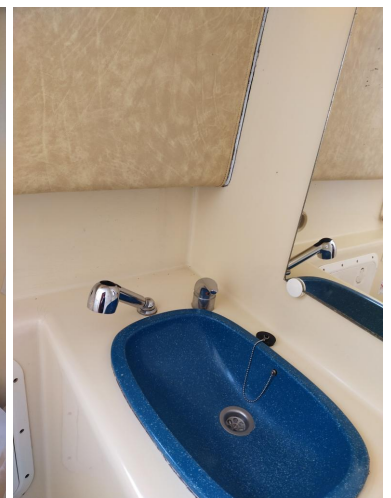

CHAMP CADOU 1260R

55,000€