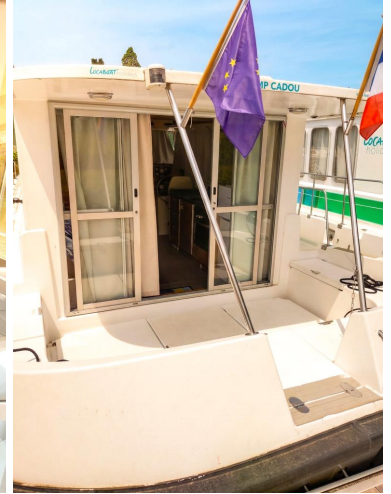

CHAMP CADOU 1260R

55,000€