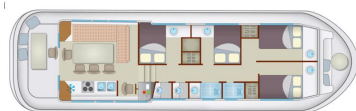

NAARDEN 1500R

60,000€

Ce bateau est disponible à partir d'octobre 2025 & visible sur la base de Loosdrecht en Hollande. La Pénichette Terrasse® 8/12 pers – 4 cabines offre un espace de vie lumineux et aéré, 4 grandes cabines équipées individuellement d'un lavabo et une belle terrasse couverte dans le prolongement du séjour à l'arrière. Découvrez la Pénichette [...]

Ce bateau est disponible à partir d'octobre 2025 & visible sur la base de Loosdrecht en Hollande.

La Pénichette Terrasse® 8/12 pers – 4 cabines offre un espace de vie lumineux et aéré, 4 grandes cabines équipées individuellement d'un lavabo et une belle terrasse couverte dans le prolongement du séjour à l'arrière.

Découvrez la Pénichette Terrasse® 8/12 pers – 4 cabines en détail

- Capacité : 8 personnes (+ 4)
- Pilotage : Intérieur
- Douche : 2 cabines
- Quatre grandes cabines avec lit double, possibilité d'installer un lit superposé supplémentaire dans les 2 cabines avant
- Lavabo, rangements et penderie dans chaque cabine
- Deux cabinets de toilette avec douche, deux WC électriques séparés
- Séjour avec cuisine aménagée, poste de pilotage intérieur, deux grands toits ouvrants