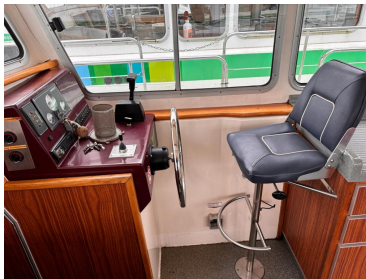

Equipements Ancre, Batterie, Chauffage, Congélateur, Cuisinière à gaz, Détecteur de gaz, Évier, Extincteur, feux de navigation, Four, Installation d'eau chaude, Lecteur MP3, Pompe de cale, Prise de quai, Propulseur d'étrave, Radio, Réfrigérateur, WC électrique

Ce bateau est disponible à partir d'octobre 2025 & visible sur la base de Loosdrecht en Hollande.

La Pénichette Terrasse® 8/12 pers – 4 cabines offre un espace de vie lumineux et aéré, 4 grandes cabines équipées individuellement d'un lavabo et une belle terrasse couverte dans le prolongement du séjour à l'arrière.

Découvrez la Pénichette Terrasse® 8/12 pers – 4 cabines en détail

- Capacité : 8 personnes (+ 4)
- Pilotage : Intérieur
- Douche : 2 cabines
- Quatre grandes cabines avec lit double, possibilité d'installer un lit superposé supplémentaire dans les 2 cabines avant
- Lavabo, rangements et penderie dans chaque cabine
- Deux cabinets de toilette avec douche, deux WC électriques séparés
- Séjour avec cuisine aménagée, poste de pilotage intérieur, deux grands toits ouvrants