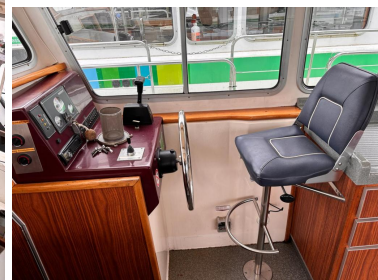

Dieses Boot ist ab Oktober 2025 verfügbar und kann in der Basis in Loosdrecht in den Niederlanden besichtigt werden.

Die Pénichette Terrasse® 8/12 Pers. – 4 Kabinen ist das größte Terrassenmodell. Auf 15 Meter Gesamtlänge gibt es ein viertes Schlafzimmer mit jeweils eigenem Waschbecken und eine große, geräumige Terrasse im Heck.

Entdecken Sie die Pénichette Terrasse® 8/12 Pers. – 4 Kabinen im Detail

- Kapazität: 8 Personen (+ 4)
- Steuerstand: Innensteuerstand
- Nasszellen: 4 Kabinen
- Vier Doppelkabinen mit Kleiderablage, Stauraum und Waschbecken (auf Wunsch Zusatzbett über Doppelbett in beiden Bugkabinen möglich)
- Sitzbank im Salon kann zu einem Doppelbett (Einzelbett in Italien) umgebaut werden
- Zwei Nasszellen mit Dusche, Waschbecken und zwei getrennte elektrische WCs
- Großer Salon mit zwei Schiebedächern, komplett ausgestattete Küche
- Breite Terrasse im Heck